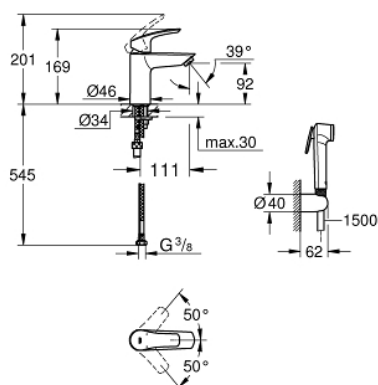

23 124 003 EUROSMART BATERIE LAVOAR MONOCOMANDĂ 1/2" " MĂRIMEA S

DESCRIEREA PRODUSULUI

- instalare pe o singură gaură
- mâner din metal
- cartuș ceramic de 28 mm cu GROHE SilkMove
- limitator de debit reglabil
- cu limitator de temperatură
- suprafață cromată GROHE StarLight
- aerator GROHE EcoJoy cu debit 5.7 l/min
- GROHE FastFixation sistem de instalare rapida
- corp fără orificiu tijă set de evacuare
- racorduri flexibile de conectare la apă
- cu set de duș compus din
- pară de duș cu comutator încorporat
- suport de perete pentru duș
- furtun de duș
- professional edition

23 124 003 EUROSMART BATERIE LAVOAR MONOCOMANDĂ 1/2" " MĂRIMEA S

PIESE DE SCHIMB

- 1: lever (Order-nr. 48548000)
- 2: capac (Order-nr. 46116000)
- 3: Cartuș (Order-nr. 48518000)
- 4: Aerator (Order-nr. 48159000)
- 5: Ansamblu de fixare a tijei nefiletate (Order-nr. 46645000)
- 6: Ventil de reținere (Order-nr. 08565000)
- 7: Cheie pentru montare (Order-nr. 19017000)*