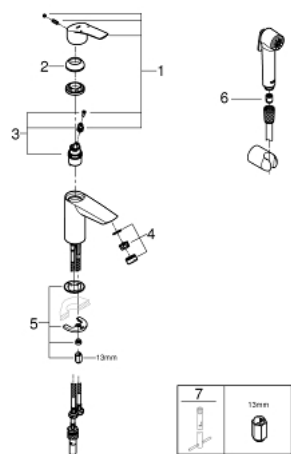

23 124 003 EUROSMART BATERIE LAVOAR MONOCOMANDĂ 1/2" " MĂRIMEA S

DESCRIEREA PRODUSULUI

- instalare pe o singură gaură
- mâner din metal
- cartuș ceramic de 28 mm cu GROHE SilkMove
- limitator de debit reglabil
- cu limitator de temperatură
- suprafață cromată GROHE StarLight
- aerator GROHE EcoJoy cu debit 5.7 l/min
- GROHE FastFixation sistem de instalare rapida
- corp fără orificiu tijă set de evacuare
- racorduri flexibile de conectare la apă
- cu set de duș compus din
- pară de duș cu comutator încorporat
- suport de perete pentru duș
- furtun de duș
- professional edition

23 124 003 EUROSMART BATERIE LAVOAR MONOCOMANDĂ 1/2" " MĂRIMEA S

PIESE DE SCHIMB

- 1: lever (Order-nr. 48548000)
- 2: capac (Order-nr. 46116000)
- 3: Cartuș (Order-nr. 48518000)
- 4: Aerator (Order-nr. 48159000)
- 5: Ansamblu de fixare a tijei nefiletate (Order-nr. 46645000)
- 6: Ventil de reținere (Order-nr. 08565000)
- 7: Cheie pentru montare (Order-nr. 19017000)*