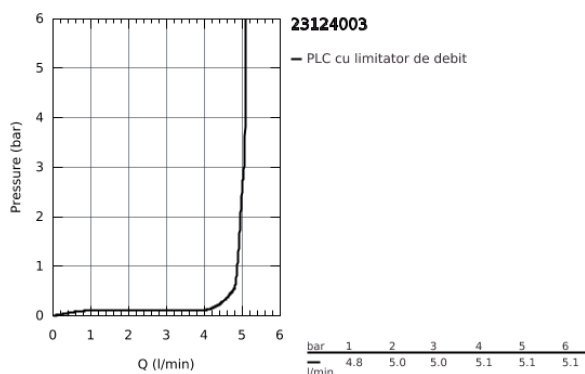

23 124 003 EUROSMART BATERIE LAVOAR MONOCOMANDĂ 1/2" " MĂRIMEA S

DESCRIEREA PRODUSULUI

- instalare pe o singură gaură
- mâner din metal
- cartuș ceramic de 28 mm cu GROHE SilkMove
- limitator de debit reglabil
- cu limitator de temperatură
- suprafață cromată GROHE StarLight
- aerator GROHE EcoJoy cu debit 5.7 l/min
- GROHE FastFixation sistem de instalare rapida
- corp fără orificiu tijă set de evacuare
- racorduri flexibile de conectare la apă
- cu set de duș compus din
- pară de duș cu comutator încorporat
- suport de perete pentru duș
- furtun de duș
- professional edition

23 124 003 EUROSMART BATERIE LAVOAR MONOCOMANDĂ 1/2" " MĂRIMEA S

PIESE DE SCHIMB

- 1: lever (Order-nr. 48548000)
- 2: capac (Order-nr. 46116000)
- 3: Cartuș (Order-nr. 48518000)
- 4: Aerator (Order-nr. 48159000)
- 5: Ansamblu de fixare a tijei nefiletate (Order-nr. 46645000)
- 6: Ventil de reținere (Order-nr. 08565000)
- 7: Cheie pentru montare (Order-nr. 19017000)*